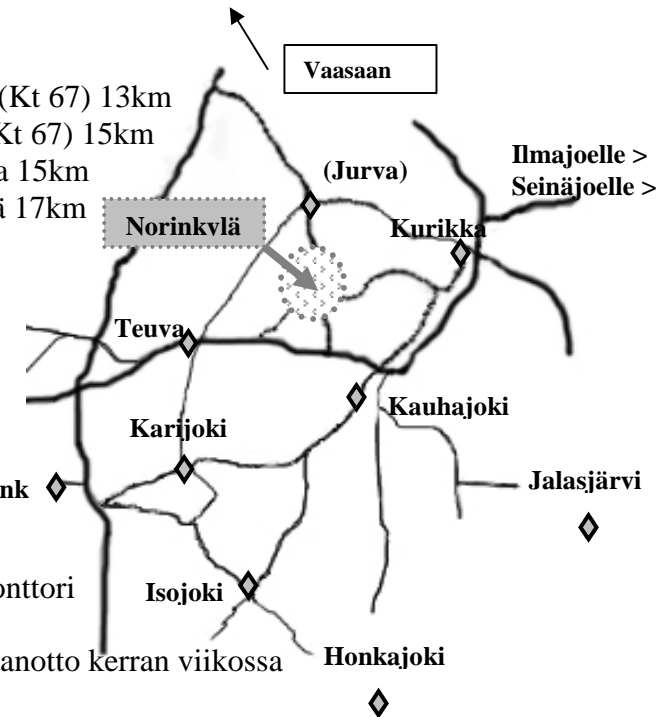

Norinkylä

MARRASKUU 2011

viihtyisä ja miellyttävä

ASUINPAIKKA

Keskeinen sijaintimme

Norinkylän kyläkeskukseen

- Kauhajoen Kainastolta (Kt 67) 13km
- Teuvan Riipinkylästä (Kt 67) 15km
- Jurvan Kk:n keskustasta 15km
- Kurikan Mietaankylästä 17km

Etäisyydet:

- Seinäjoelle 62 km
- Kristiinankaup. 60 km
- Vaasaan 70 km

Kylän peruspalvelut

- paikallisosuuspankin konttori
- viihtyisä kyläkoulu
- terveydenhoitajan vastaanotto kerran viikossa
- taksipalvelut

Harrastusmahdollisuudet

- metsästys (*hirven- ja pienriistan metsästysmaastot jäsenille*)
- nuorisoseuratoiminta (*monipuoliset mahdollisuudet tilojen käyttöön*)
- liikunta (*valaistu kuntopolku 2km, beach volley, jääkaukalo, urheilukenttä, vaellusreitit Viattiin*)
- kyläkoulun harrastustyöpaja
- autorata Botniaring 8km:n päässä
- ratsastustalleja kolme lähietäisyydellä (8 -12km)

Norinkylän asuntoalue
7 omakotitalotonttia

Tonttien koot: 2100 – 4800 m²
Hinta: 1€ / m²

Tiedustelut: Teuvan kunta/
Eija Vahertimo
(06) 2413 4263

Norin NS

Norin koulu

pankki 3.

rivitalo

Palvelu talo

300m² vuokralle

Kaarentien rivitalo

Kurikkaan Polvenk.

Kauhajoelle Hangask.

n. 1km

Loma Opintola

Teuvalle Riipinkylään

Tutustu netissä

<http://www.norinkyla.net/>
ja käy kyläkierroksella paikanpäällä

Asunto ym. tiedustelut

Eliisa Panttila puh. 050 570 8243