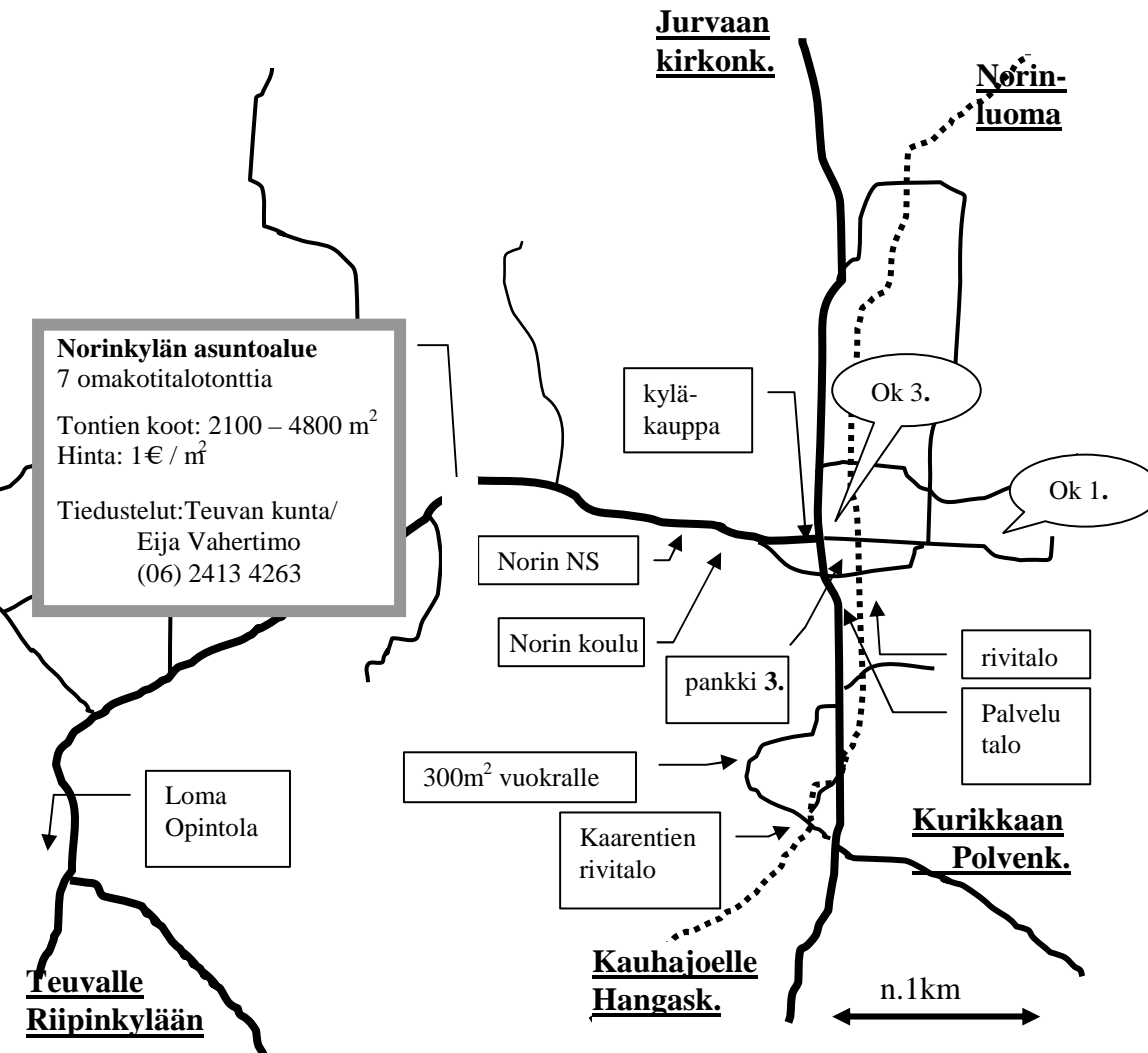

Norinkylä

MARRASKUU 2011

viihtyisä ja miellyttävä

ASUINPAIKKA

Keskeinen sijaintimme

Norinkylän kyläkeskukseen

- Kauhajoen Kainastolta (Kt 67) 13km
- Teuvan Riipinkylästä (Kt 67) 15km
- Jurvan Kk:n keskustasta 15km
- Kurikan Mietaankylästä 17km

Etäisyydet:

- Seinäjoelle 62 km
- Kristiinankaup. 60 km
- Vaasaan 70 km

Kylän peruspalvelut

- paikallisosuuspankin konttori
- viihtyisä kyläkoulu
- terveydenhoitajan vastaanotto kerran viikossa
- taksipalvelut

Harrastusmahdollisuudet

- metsästys (*hirven- ja pienriistan metsästysmaastot jäsenille*)
- nuorisoseuratoiminta (*monipuoliset mahdollisuudet tilojen käyttöön*)
- liikunta (*valaistu kuntopolku 2km, beach volley, jääkaukalo, urheilukenttä, vaellusreitit Viattiin*)
- kyläkoulun harrastustyöpaja
- autorata Botniaring 8km:n päässä
- ratsastustalleja kolme lähietäisyydellä (8 -12km)

Norinkylän asuntoalue
7 omakotitalotonttia

Tonttien koot: 2100 – 4800 m²
Hinta: 1€ / m²

Tiedustelut: Teuvan kunta/
Eija Vahertimo
(06) 2413 4263

Norin NS

Norin koulu

pankki 3.

rivitalo

Palvelu talo

300m² vuokralle

Kaarentien rivitalo

Kurikkaan Polvenk.

Kauhajoelle Hangask.

n. 1km

Loma Opintola

Teuvalle Riipinkylään

Tutustu netissä

<http://www.norinkyla.net/>
ja käy kyläkierroksella paikanpäällä

Asunto ym. tiedustelut

Eliisa Panttila puh. 050 570 8243